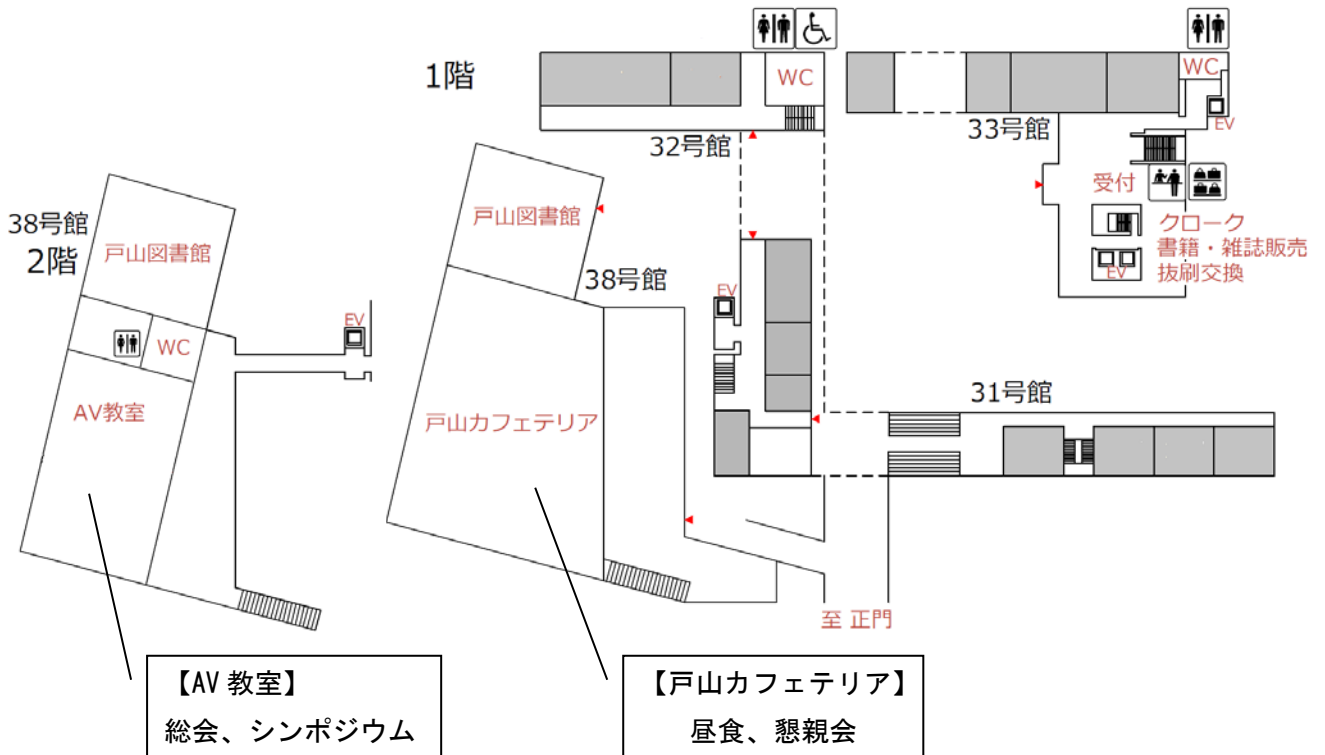

早稲田大学戸山キャンパス 構内図

33号館